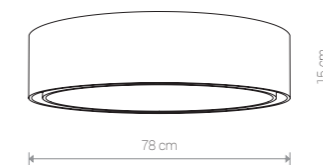

MIST

abażur, papier PVC, stal lakierowana / shade, paper PVC, painted steel / абажур, бумага PCV, лакированная сталь

8944 ○ WH

7×E27, LED / max 25W