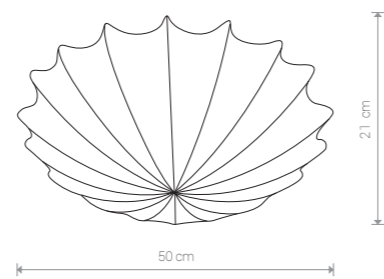

FORM M 9673 WH

FORM L 9672 WH

FORM L

lycra, stal lakierowana / lycra, painted steel / лайкра, лакированная сталь

9672 ○ WH

4×E27, LED / max 25W

FORM M

lycra, stal lakierowana / lycra, painted steel / лайкра, лакированная сталь