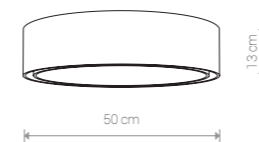

FORM M 9673 WH

FORM L 9672 WH

FORM L

lycra, stal lakierowana / lycra, painted steel / лайкра, лакированная сталь

9672 ○ WH

4×E27, LED / max 25W

FORM M

lycra, stal lakierowana / lycra, painted steel / лайкра, лакированная сталь

9673 ○ WH

2×E27, LED / max 25W

MIST 8944 WH

MIST 8943 WH

MIST 8942 WH

MIST

abażur, papier PVC, stal lakierowana / shade, paper PVC, painted steel / абажур, бумага PCV, лакированная сталь

8943 ○ WH