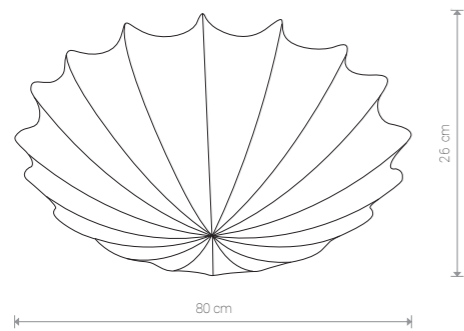

FORM M 9673 WH

FORM L 9672 WH

FORM L

lycra, stal lakierowana / lycra, painted steel / лайкра, лакированная сталь

9672 ○ WH

4×E27, LED / max 25W

FORM M

lycra, stal lakierowana / lycra, painted steel / лайкра, лакированная сталь