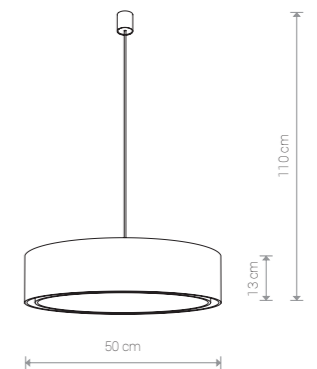

3×E27, LED / max 25W

MIST

abażur, papier PVC, stal lakierowana / shade, paper PVC, painted steel / абажур, бумага PCV, лакированная сталь

8944 ○ WH

7×E27, LED / max 25W

MIST

abażur, papier PVC, stal lakierowana / shade, paper PVC, painted steel / абажур, бумага PCV, лакированная сталь