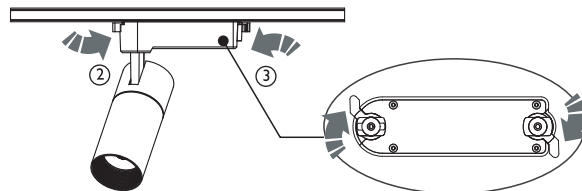

PROFILE TINOS LED

10372 | 10373 10381 | 10382
10374 | 10375 10383 | 10384
10376 | 10377 10385 | 10386
10378 | 10380 10387 | 10388

THIS PRODUCT CONTAINS A LIGHT SOURCE OF ENERGY EFFICIENCY CLASS: F (10420, 10424, 10428, 10433, 10372, 10373, 10381, 10382, 10374, 10375, 10383, 10384, 10376, 10377, 10385, 10386, 10378, 10380, 10387, 10388)

1

2

3

4