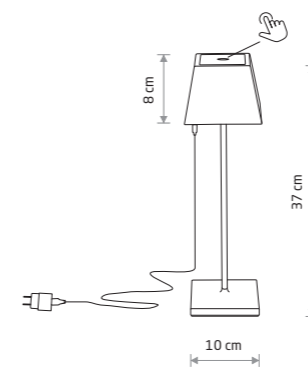

MAHE LED 8397

MAHE LED 8398

MAHE LED

Painted aluminum, plastic PC

8397 8398

Lampa bezprzewodowa, przenośna, zewnętrzna

- Ładowarka MICRO USB (w zestawie)
- Czas pełnego ładowania 5-7 h
- Czas pracy 9 h
- Włącznik dotykowy
- Ściemniacz

Item No.	Power	Colour temp.	Luminous flux	Beam angle	Colour Rendering Index (CRI)	Input	Safety type	Ingress protection	Lifetime
8397	2,2W LED	3000K	168 lm	46°	≥ 84	~220-230 V, 50/60 Hz	☐	IP54	25000h
8398	2,2W LED	3000K	168 lm	46°	≥ 84	~220-230 V, 50/60 Hz	☐	IP54	25000h