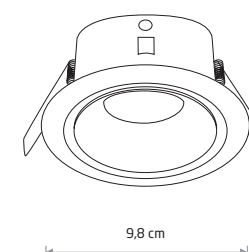

FOXTROT 8373

FOXTROT 8373

FOXTROT 8374

ZESTAW ZAWIERA 4 KOLOROWE NAKŁADKI.
 THE SET INCLUDES FOUR COLOURED RINGS.
 В КОМПЛЕКТЕ 4 ЦВЕТНЫЕ НАКЛАДКИ

FOXTROT

painting aluminum, glass

□ 8373 ■ 8374

⚡ 1xGU10, max 15W only LED

IP54/20

✂ cut out Ø 85 mm

Can be used outdoor

□ WHITE ■ BLACK