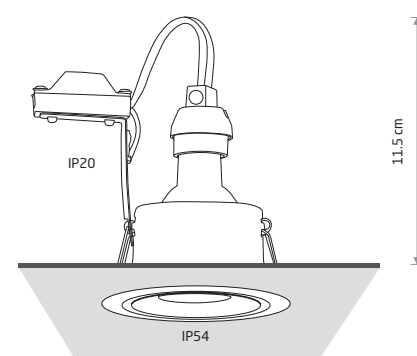

FOXTROT 8373

FOXTROT 8373

FOXTROT 8374

ZESTAW ZAWIERA 4 KOLOROWE NAKŁADKI.
 THE SET INCLUDES FOUR COLOURED RINGS.
 В КОМПЛЕКТЕ 4 ЦВЕТНЫЕ НАКЛАДКИ

FOXTROT

painting aluminum, glass

□ 8373 ■ 8374

⚡ 1xGU10, max 15W only LED

IP54/20

✂ cut out Ø 85 mm

Can be used outdoor

□ WHITE ■ BLACK