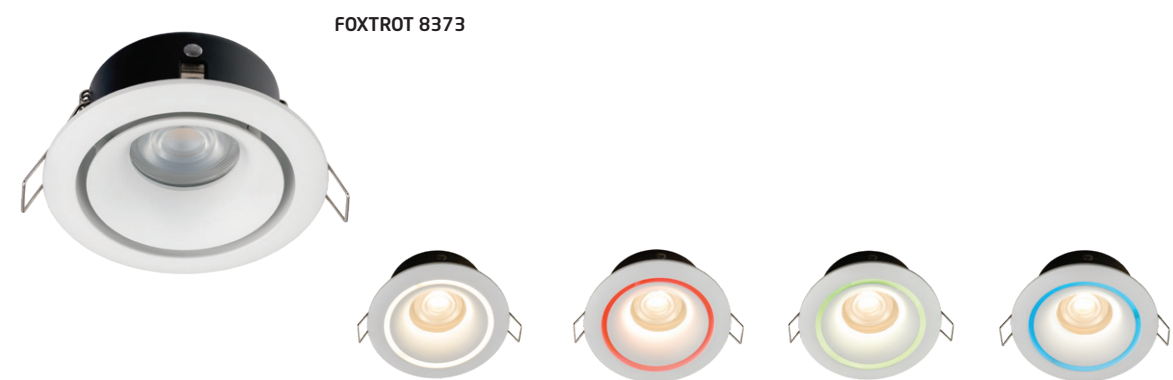

FOXTROT 8373

FOXTROT 8373

FOXTROT 8374

ZESTAW ZAWIERA 4 KOLOROWE NAKŁADKI.
 THE SET INCLUDES FOUR COLOURED RINGS.
 В КОМПЛЕКТЕ 4 ЦВЕТНЫЕ НАКЛАДКИ

FOXTROT

painting aluminum, glass

□ 8373 ■ 8374

⚡ 1xGU10, max 15W only LED

IP54/20

✂ cut out Ø 85 mm

Can be used outdoor

□ WHITE ■ BLACK