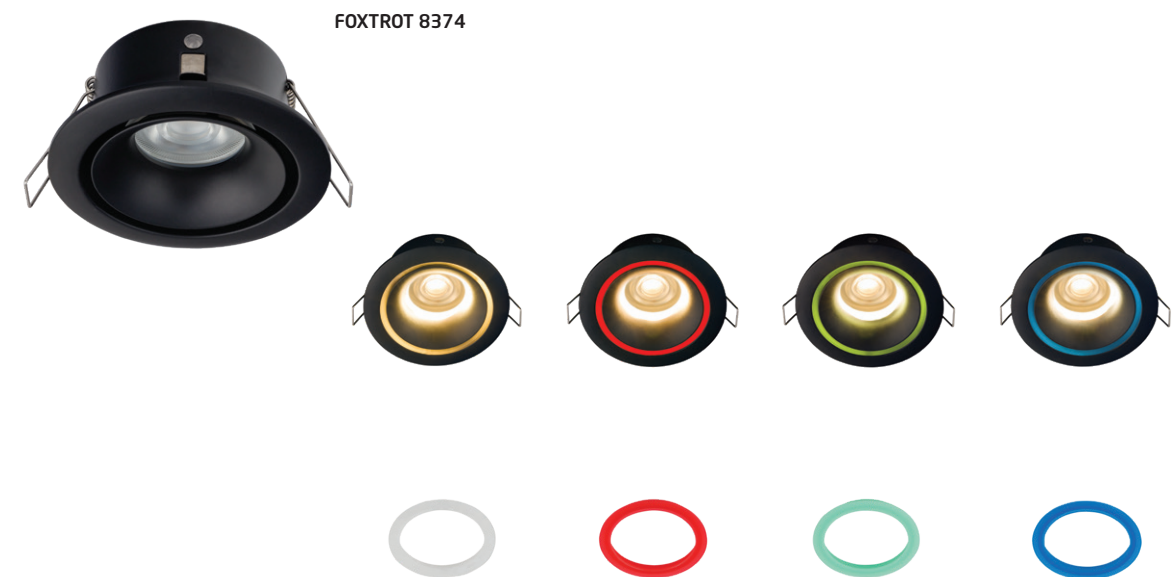

FOXTROT 8373

FOXTROT 8373

FOXTROT 8374

ZESTAW ZAWIERA 4 KOLOROWE NAKŁADKI.
 THE SET INCLUDES FOUR COLOURED RINGS.
 В КОМПЛЕКТЕ 4 ЦВЕТНЫЕ НАКЛАДКИ

FOXTROT

painting aluminum, glass

□ 8373 ■ 8374

⚡ 1xGU10, max 15W only LED

IP54/20

✂ cut out Ø 85 mm

Can be used outdoor

□ WHITE ■ BLACK