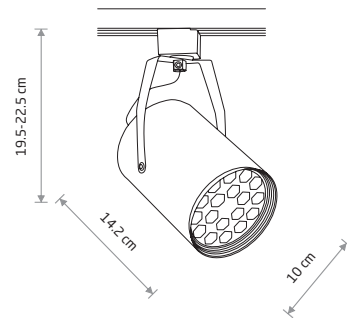

PROFILE STORE PRO LED 12W 8323

PROFILE STORE PRO LED 12W

Painted aluminum, plastic

8321 3000K 8323 3000K

8322 4000K

PROFILE STORE PRO LED 18W 8326

PROFILE STORE PRO LED 18W

Painted aluminum, plastic

8325 3000K 8327 3000K

8326 4000K

Item No.	Power	Colour temp.	Luminous flux	Beam angle	Colour Rendering Index (CRI)	Input	Safety type	Power factor	Ingress protection	Lifetime
8321	12W LED	3000K	1000 lm	24°	≥ 80	~220-230 V, 50/60 Hz	☑	>0.5	IP20	30000h
8322	12W LED	4000K	960 lm	24°	≥ 80	~220-230 V, 50/60 Hz	☑	>0.5	IP20	30000h
8323	12W LED	3000K	930 lm	24°	≥ 80	~220-230 V, 50/60 Hz	☑	>0.5	IP20	30000h
8325	18W LED	3000K	1440 lm	24°	≥ 80	~220-230 V, 50/60 Hz	☑	>0.5	IP20	30000h
8326	18W LED	4000K	1700 lm	24°	≥ 80	~220-230 V, 50/60 Hz	☑	>0.5	IP20	30000h
8327	18W LED	3000K	1600 lm	24°	≥ 80	~220-230 V, 50/60 Hz	☑	>0.5	IP20	30000h