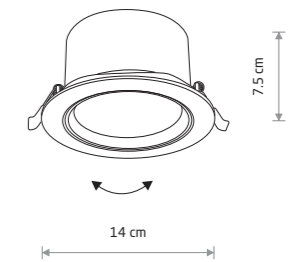

- 10548 3000K 10550 4000K

cut out 75 mm

EGINA LED 10W

plastic

- 10551 3000K 10552 4000K

- 10553 3000K 10554 4000K

cut out 100 mm

EGINA LED 10553

cut out 125 mm

MYKONOS LED 18W

plastic

- 10542 3000K 10543 4000K

cut out 175 mm

Item No.	Power	Colour temp.	Luminous flux	Beam angle	Colour Rendering Index (CRI)	Input	Safety type	Power factor	Ingress protection	Lifetime
10535	6W LED	3000K	360 lm	110°	>80	~220-230 V, 50/60 Hz	☐	>0.5	IP20	30000h
10536	6W LED	4000K	390 lm	110°	>80	~220-230 V, 50/60 Hz	☐	>0.5	IP20	30000h
10537	10W LED	3000K	900 lm	110°	>80	~220-230 V, 50/60 Hz	☐	>0.5	IP20	30000h
10538	10W LED	4000K	950 lm	110°	>80	~220-230 V, 50/60 Hz	☐	>0.5	IP20	30000h
10540	15W LED	3000K	1450 lm	110°	>80	~220-230 V, 50/60 Hz	☐	>0.5	IP20	30000h
10541	15W LED	4000K	1500 lm	110°	>80	~220-230 V, 50/60 Hz	☐	>0.5	IP20	30000h
10542	18W LED	3000K	1700 lm	110°	>80	~220-230 V, 50/60 Hz	☐	>0.5	IP20	30000h
10543	18W LED	4000K	1800 lm	110°	>80	~220-230 V, 50/60 Hz	☐	>0.5	IP20	30000h
10544	24W LED	3000K	2400 lm	110°	>80	~220-230 V, 50/60 Hz	☐	>0.5	IP20	30000h
10545	24W LED	4000K	2500 lm	110°	>80	~220-230 V, 50/60 Hz	☐	>0.5	IP20	30000h