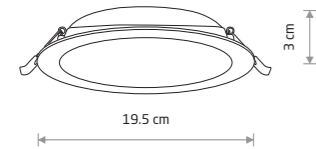

EGINA LED 15W

plastic

- 10555 3000K 10556 4000K

- 10557 3000K 10558 4000K

cut out 125 mm

MYKONOS LED 10W

plastic

- 10537 3000K 10538 4000K

cut out 125 mm

MYKONOS LED 18W

plastic

- 10542 3000K 10543 4000K

cut out 175 mm

Item No.	Power	Colour temp.	Luminous flux	Beam angle	Colour Rendering Index (CRI)	Input	Safety type	Power factor	Ingress protection	Lifetime
10535	6W LED	3000K	360 lm	110°	>80	~220-230 V, 50/60 Hz	☐	>0.5	IP20	30000h
10536	6W LED	4000K	390 lm	110°	>80	~220-230 V, 50/60 Hz	☐	>0.5	IP20	30000h
10537	10W LED	3000K	900 lm	110°	>80	~220-230 V, 50/60 Hz	☐	>0.5	IP20	30000h
10538	10W LED	4000K	950 lm	110°	>80	~220-230 V, 50/60 Hz	☐	>0.5	IP20	30000h
10540	15W LED	3000K	1450 lm	110°	>80	~220-230 V, 50/60 Hz	☐	>0.5	IP20	30000h
10541	15W LED	4000K	1500 lm	110°	>80	~220-230 V, 50/60 Hz	☐	>0.5	IP20	30000h
10542	18W LED	3000K	1700 lm	110°	>80	~220-230 V, 50/60 Hz	☐	>0.5	IP20	30000h
10543	18W LED	4000K	1800 lm	110°	>80	~220-230 V, 50/60 Hz	☐	>0.5	IP20	30000h
10544	24W LED	3000K	2400 lm	110°	>80	~220-230 V, 50/60 Hz	☐	>0.5	IP20	30000h
10545	24W LED	4000K	2500 lm	110°	>80	~220-230 V, 50/60 Hz	☐	>0.5	IP20	30000h