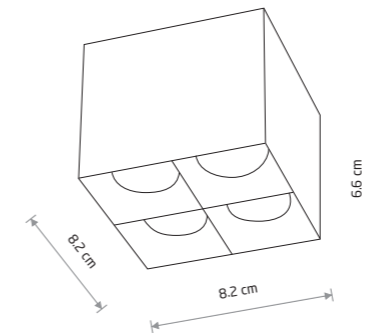

### MIDI LED

painting aluminum

10047 3000K 10051 4000K

10054 3000K 10057 4000K

Item No.	Power	Colour temp.	Luminous flux	Beam angle	Colour Rendering Index (CRI)	Input	Safety type	Power factor	Ingress protection	Lifetime
10047	16W LED	3000K	1500 lm	36°	>90	~220-230 V, 50/60 Hz	☐	>0.5	IP20	30000h
10051	16W LED	4000K	1500 lm	36°	>90	~220-230 V, 50/60 Hz	☐	>0.5	IP20	30000h
10054	16W LED	3000K	1500 lm	36°	>90	~220-230 V, 50/60 Hz	☐	>0.5	IP20	30000h
10057	16W LED	4000K	1500 lm	36°	>90	~220-230 V, 50/60 Hz	☐	>0.5	IP20	30000h