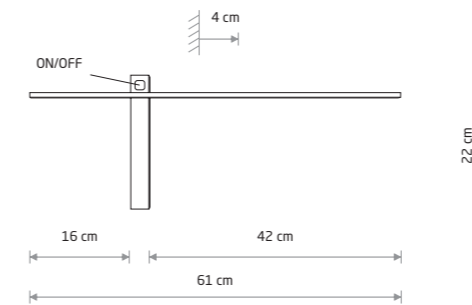

■ 8115

Item No.	Power	Colour temp.	Luminous flux	Beam angle	Colour Rendering Index (CRI)	Input	Safety type	Power factor	Ingress protection	Lifetime
8115	6W LED	3000K	200 lm	120°	≥80	~220-230 V, 50/60 Hz	□	>0.5	IP23	30000h
8116	10W LED	3000K	350 lm	120°	≥80	~220-230 V, 50/60 Hz	□	>0.5	IP23	30000h
8117	15W LED	3000K	500 lm	120°	≥80	~220-230 V, 50/60 Hz	□	>0.5	IP23	30000h