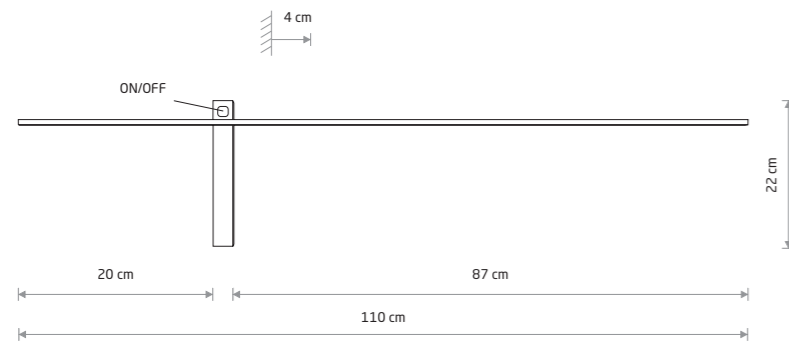

■ 8116

IMPULSE LED L 8117

■ 8117

■ 8115

Item No.	Power	Colour temp.	Luminous flux	Beam angle	Colour Rendering Index (CRI)	Input	Safety type	Power factor	Ingress protection	Lifetime
8115	6W LED	3000K	200 lm	120°	≥80	~220-230 V, 50/60 Hz	□	>0.5	IP23	30000h
8116	10W LED	3000K	350 lm	120°	≥80	~220-230 V, 50/60 Hz	□	>0.5	IP23	30000h
8117	15W LED	3000K	500 lm	120°	≥80	~220-230 V, 50/60 Hz	□	>0.5	IP23	30000h