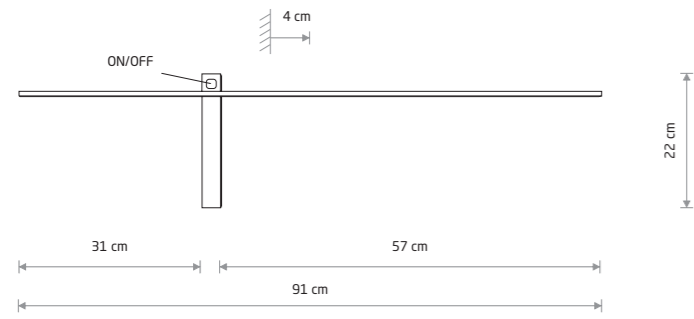

IMPULSE LED M 8116

■ 8116